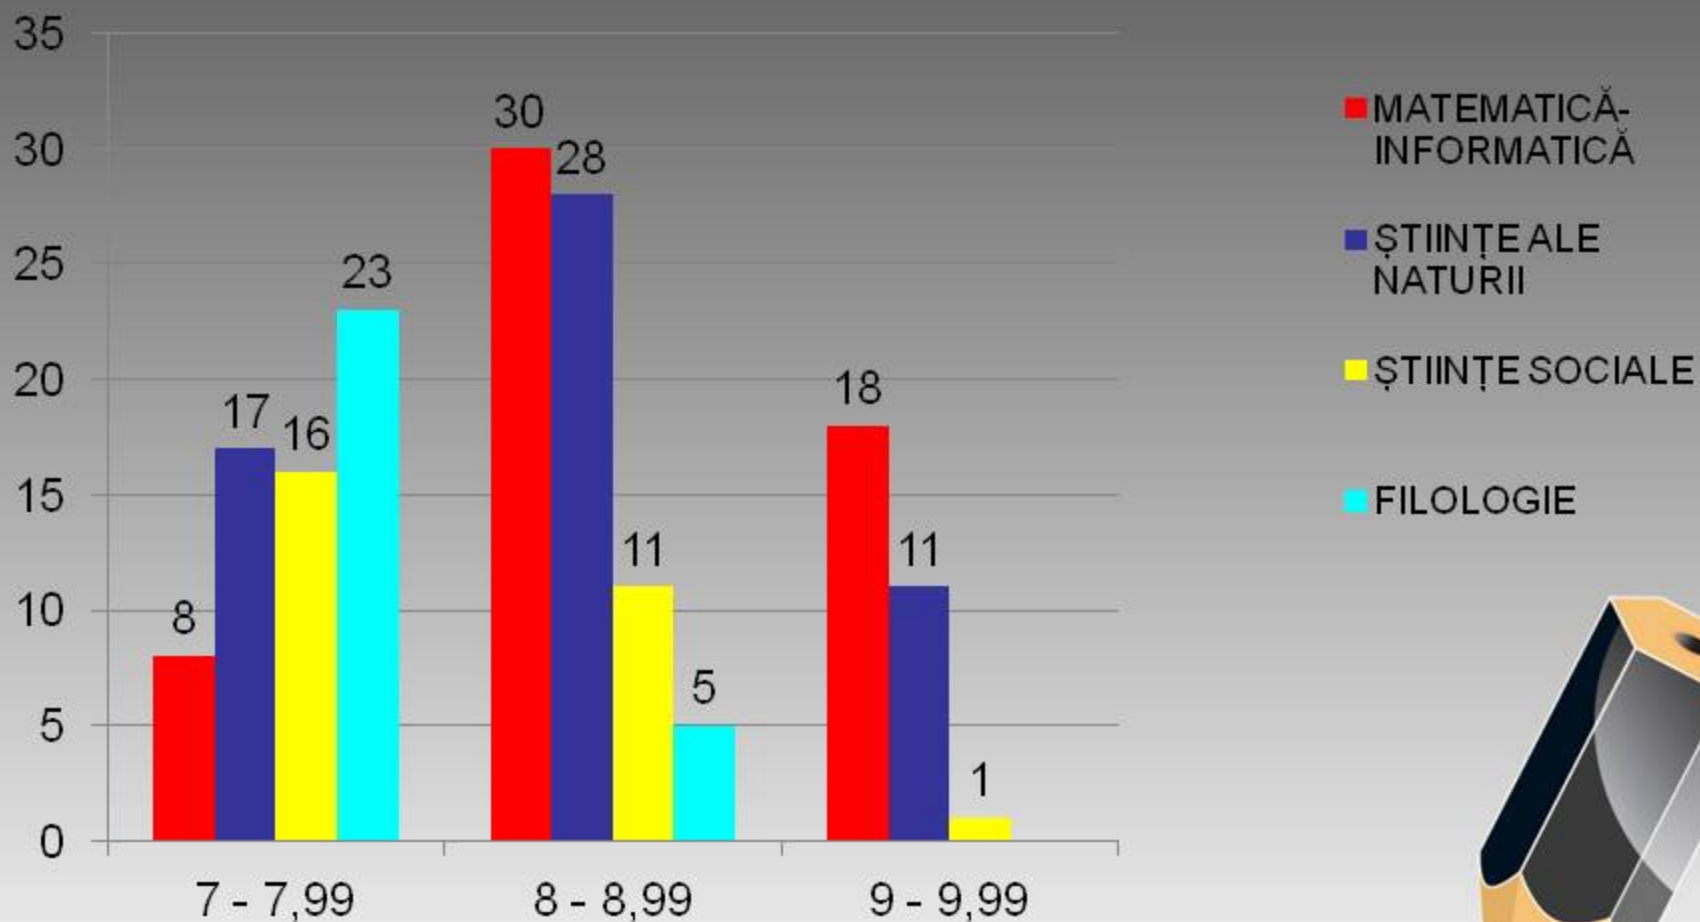

REPARTIZAREA MEDIILOR PE SPECIALIZĂRI